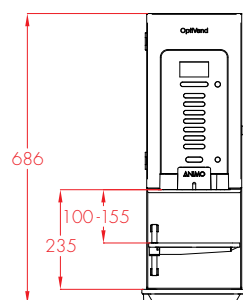

- + Bryggetid, kop (120 ml): 5-12 sekunder
Bryggetid, kande (1,5 l): ca. 60 sekunder
- + Kapacitet pr. time: 360 kopper (120 ml) / 40 liter varmt vand
- + Anslået strøm: 230V / 50-60Hz / 3275W
- + Justerbar kopplatform: 100-155 mm
- + Maks. hane højde: 118 mm / TS 235 mm / TL 355 mm
- + Varmtvandsbeholders kapacitet: 2,7 l (OVs) / 5,5 l, rustfrit stål element, beskyttelse mod tørkogning
- + Kompatibel med forskellige betalingssystemer (MDB)
- + Vandtilslutning: 3/4"

OPTIVEND NG

Alle dimensioner er i millimeter.

OPTIVEND TS / TL NG

SET FRA SIDEN

SET FRA OVEN

OPTIVEND s NG

OPTIVEND s TS NG

SET FRA SIDEN