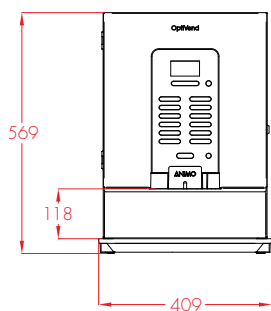

TEKNISKE SPECIFIKATIONER

- + Bryggetid, kop (120 ml): 5-12 sekunder
  Bryggetid, kande (1,5 l): ca. 60 sekunder
- + Kapacitet pr. time: 360 kopper (120 ml) / 40 liter varmt vand
- + Anslået strøm: 230V / 50-60Hz / 3275W
- + Justerbar kopplatform: 100-155 mm
- + Maks. hane højde: 118 mm / TS 235 mm / TL 355 mm
- + Varmtvandsbeholders kapacitet: 2,7 l (OVs) / 5,5 l, rustfrit stål element, beskyttelse mod tørkogning
- + Kompatibel med forskellige betalingssystemer (MDB)
- + Vandtilslutning: 3/4"

OPTIVEND NG

Alle dimensioner er i millimeter.