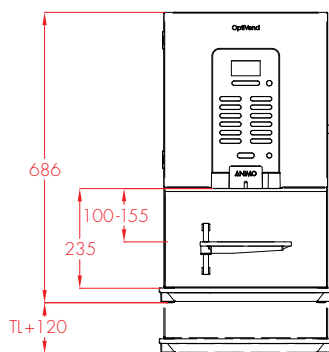

- + Bryggetid, kop (120 ml): 5-12 sekunder
Bryggetid, kande (1,5 l): ca. 60 sekunder
- + Kapacitet pr. time: 360 kopper (120 ml) / 40 liter varmt vand
- + Anslået strøm: 230V / 50-60Hz / 3275W
- + Justerbar kopplatform: 100-155 mm
- + Maks. hane højde: 118 mm / TS 235 mm / TL 355 mm
- + Varmtvandsbeholders kapacitet: 2,7 l (OVs) / 5,5 l, rustfrit stål element, beskyttelse mod tørkogning
- + Kompatibel med forskellige betalingssystemer (MDB)
- + Vandtilslutning: 3/4"

OPTIVEND NG

Alle dimensioner er i millimeter.

OPTIVEND TS / TL NG

SET FRA SIDEN

SET FRA OVEN

OPTIVEND s NG

OPTIVEND s TS NG

SET FRA SIDEN